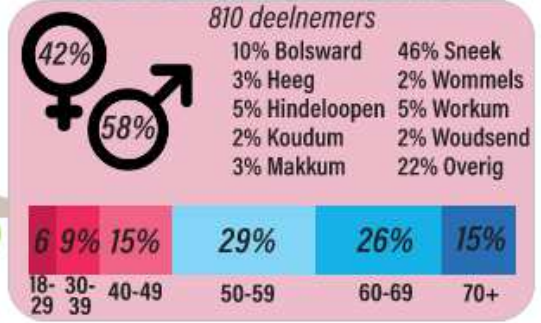

Infographic resultaten enquête

VTH-beleid Súdwest-Fryslân

Inwonerpeiling Handhaving Súdwest Fryslân

Deelnemerskenmerken

Openbare ruimte

Waar moet de gemeente vooral op controleren in de openbare ruimte?

Wonen en bouwen