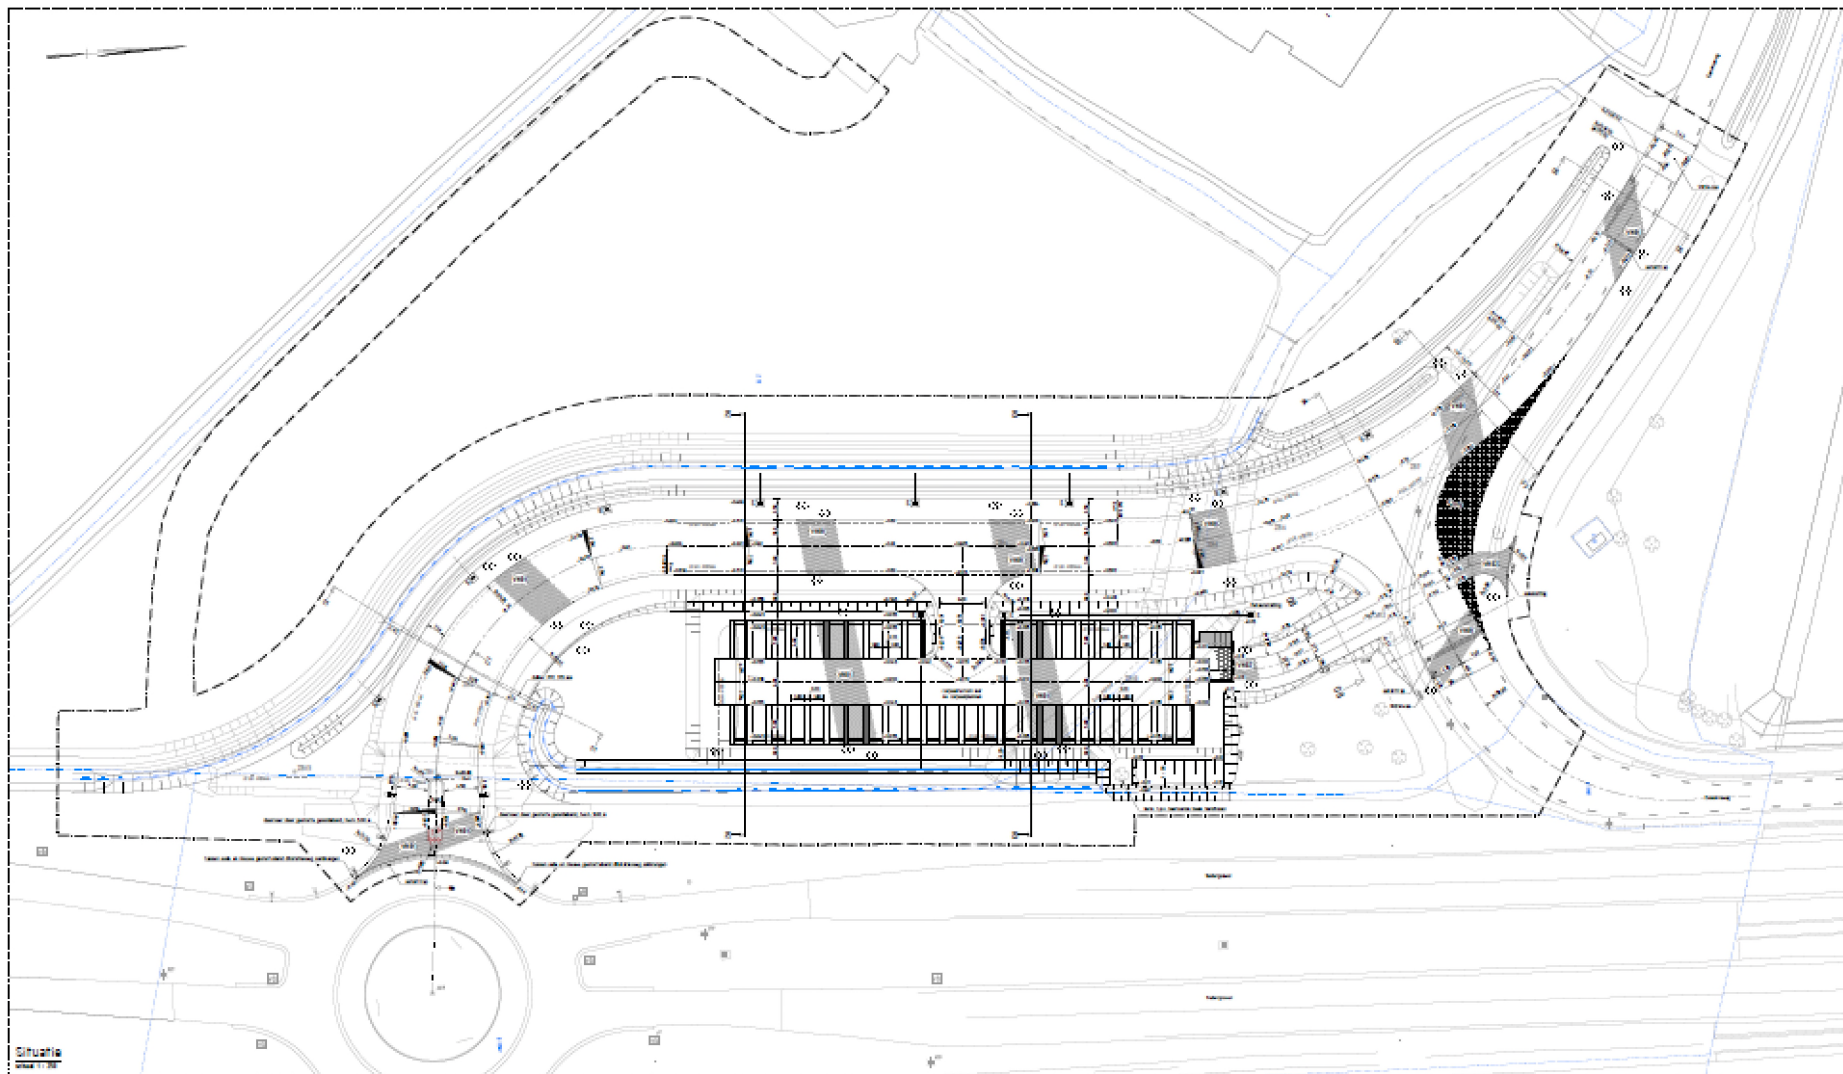

**Bijlage bij Informatie raad/mededeling college over de verplaatsing carpoolterrein Bolsward-West naar rotonde nabij nieuwe aansluiting Exmorraweg op N359**

Afbeelding 1: Nieuwe situatie

Afbeelding 2: Nieuwe huisvesting buitendienst met luchtfoto bestand carpoolterrein (rood getekende inrit naar terrein buitendienst is inmiddels aangepast, zie afbeelding 3)

Afbeelding 3: Nieuwe huisvesting buitendienst met ruimte voor laden en lossen buitendienst en groene inpassing aan noordzijde van gebouw