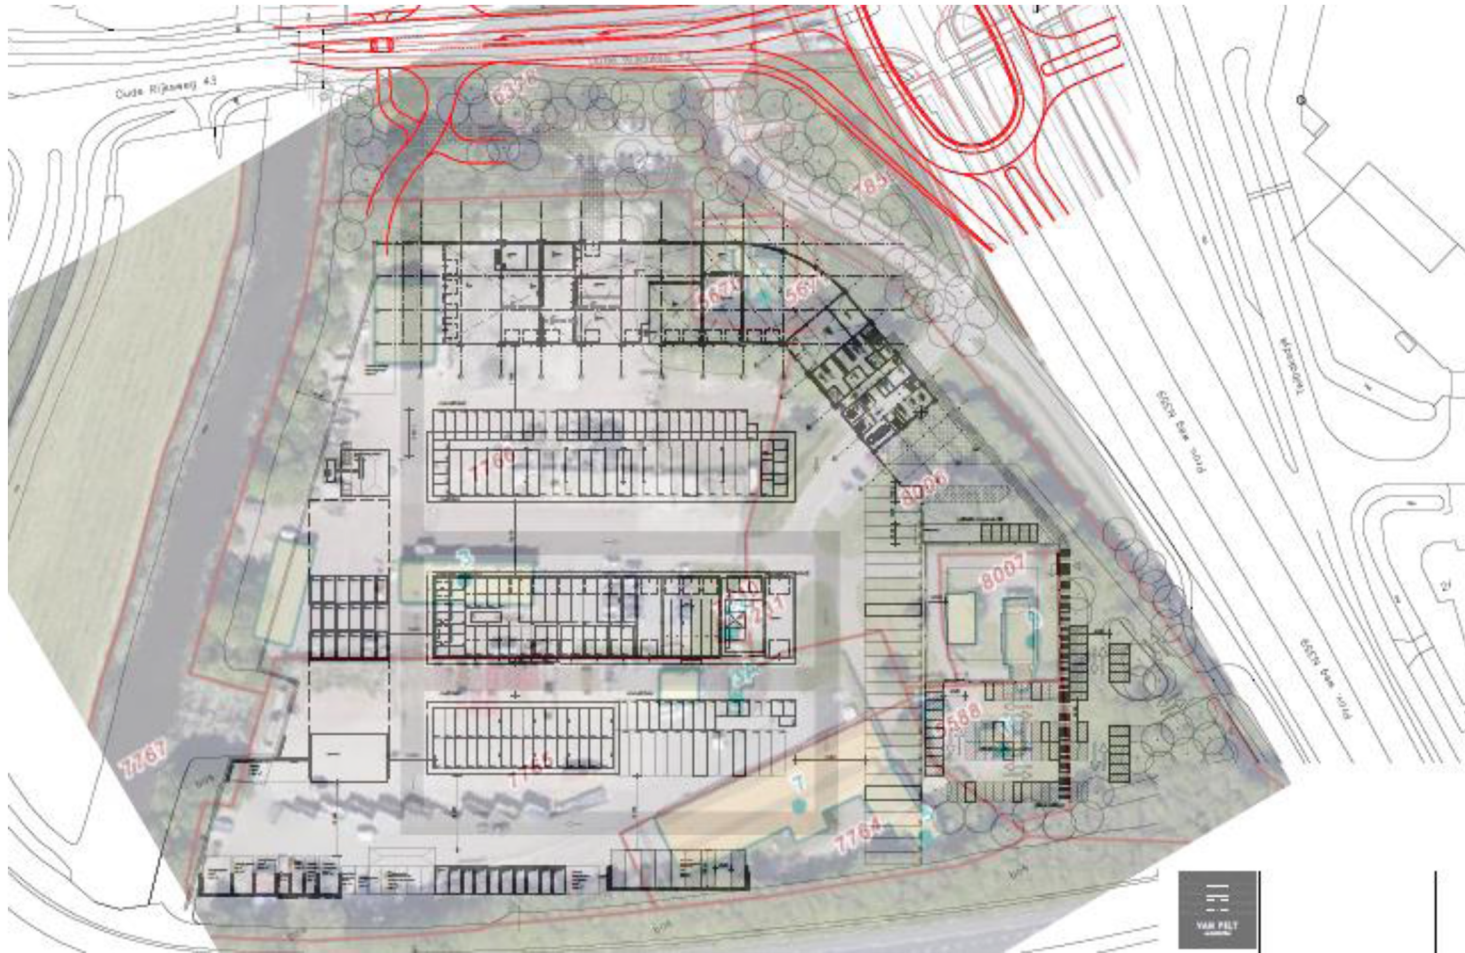

**Bijlage bij Informatie raad/mededeling college over de verplaatsing carpoolterrein Bolsward-West naar rotonde nabij nieuwe aansluiting Exmorraweg op N359**

Afbeelding 1: Nieuwe situatie

Afbeelding 2: Nieuwe huisvesting buitendienst met luchtfoto bestand carpoolterrein (rood getekende inrit naar terrein buitendienst is inmiddels aangepast, zie afbeelding 3)

Afbeelding 3: Nieuwe huisvesting buitendienst met ruimte voor laden en lossen buitendienst en groene inpassing aan noordzijde van gebouw