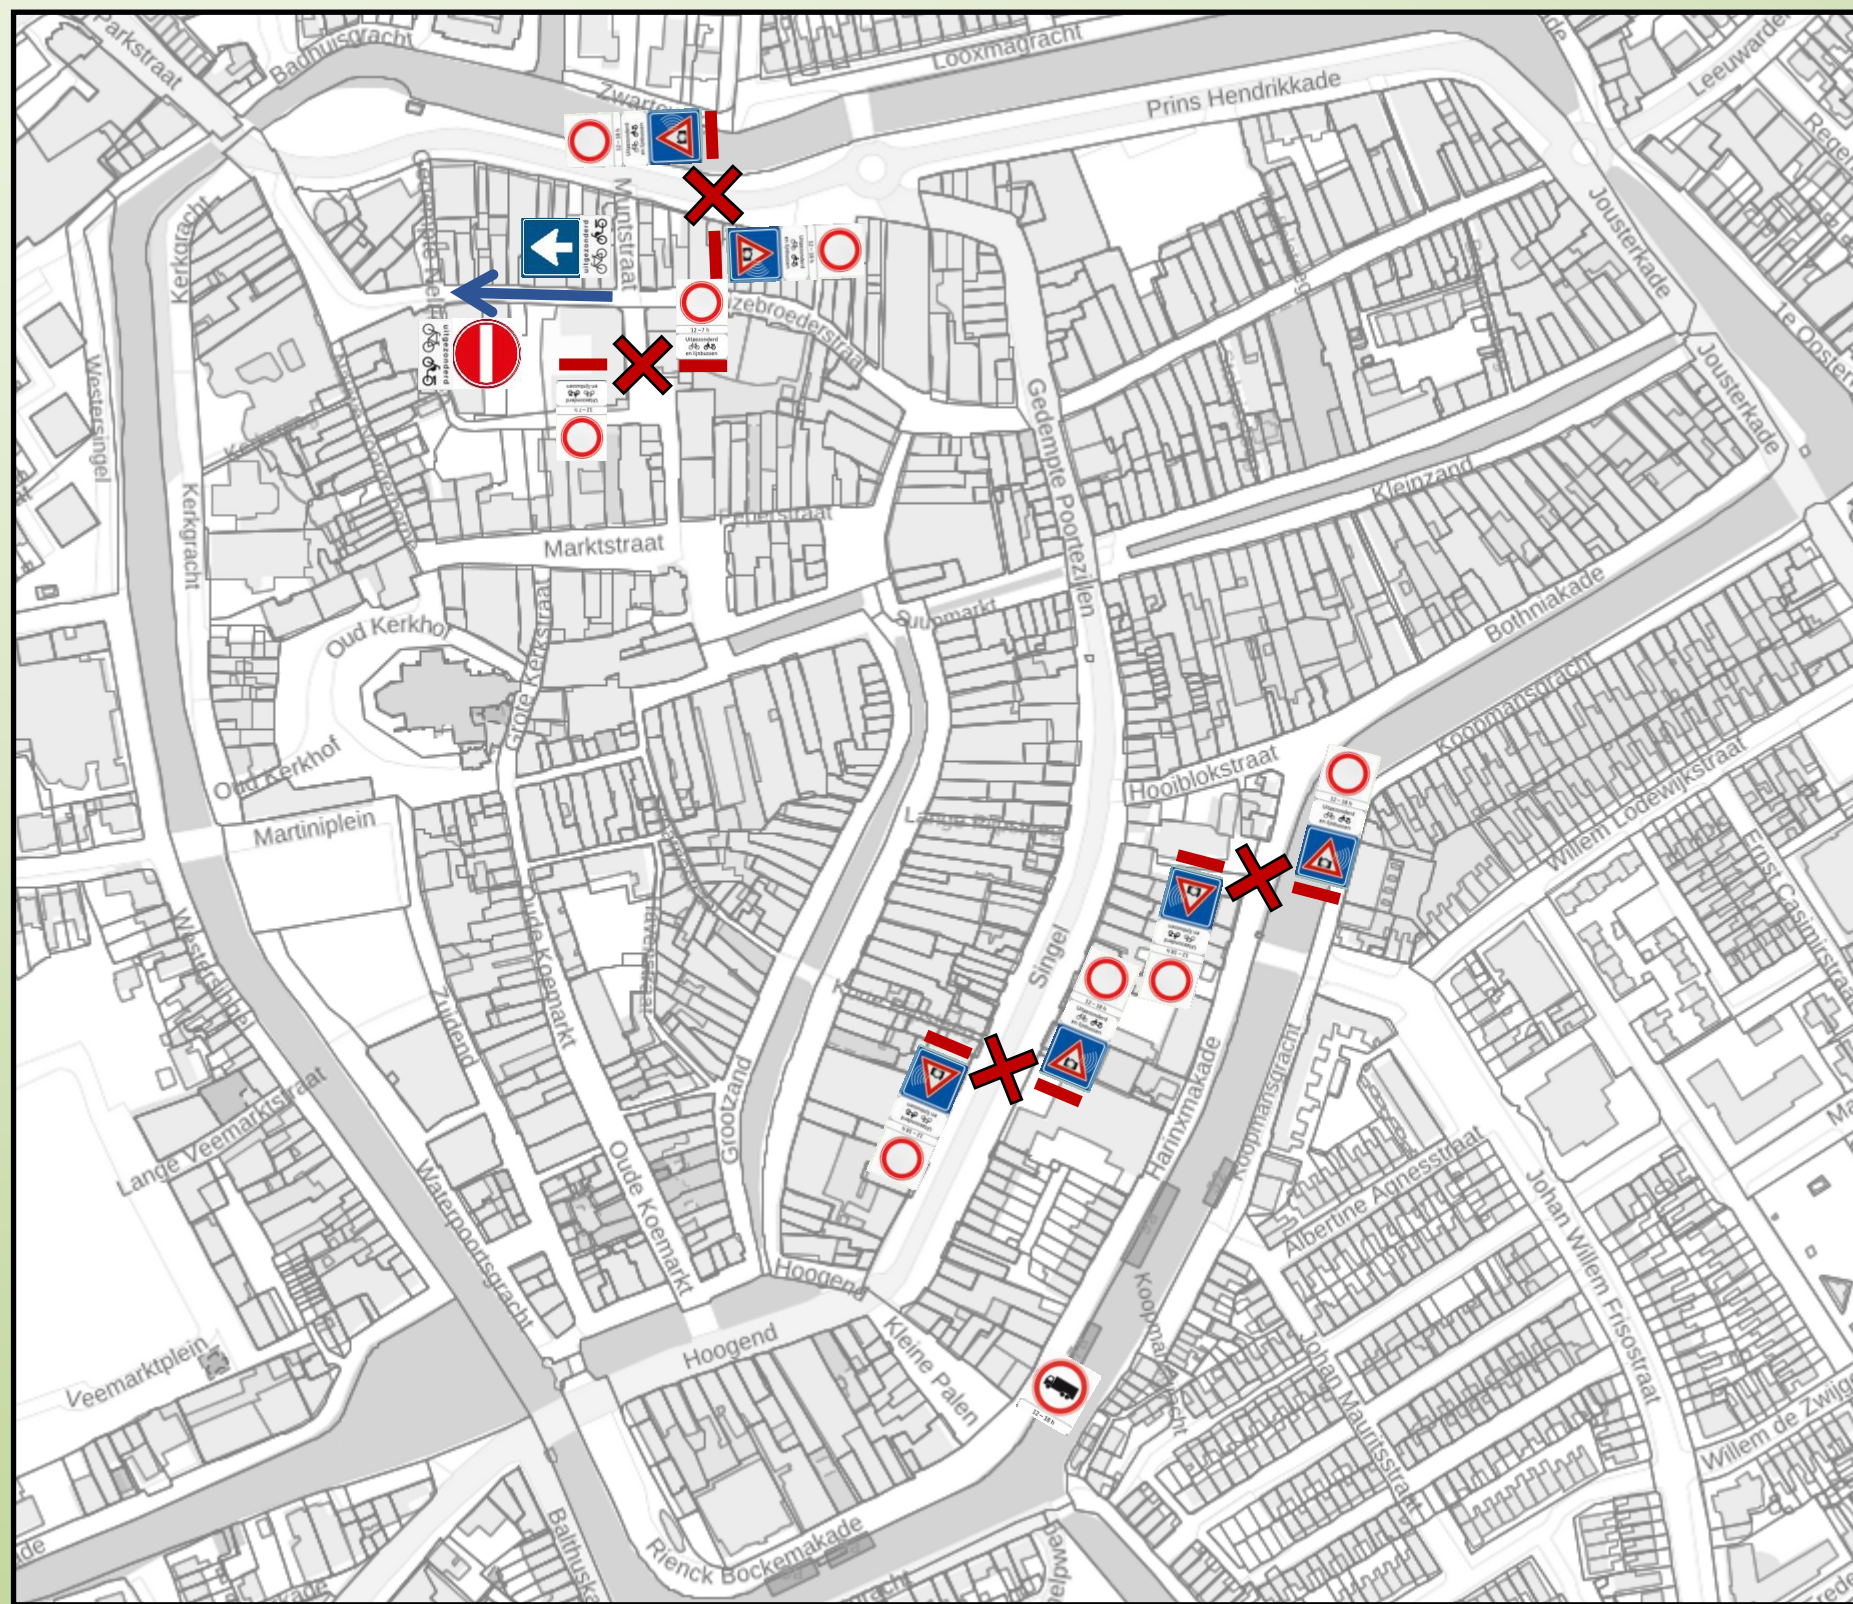

Verkeersbesluittekening Autoluwe binnenstad Sneek

overzicht

Legenda

-  Geslotenverklaring 12 – 18 h
-  Geslotenverklaring 12 – 7 h
-  Eenrichtingsverkeer
-  Vrachtwagenverbod